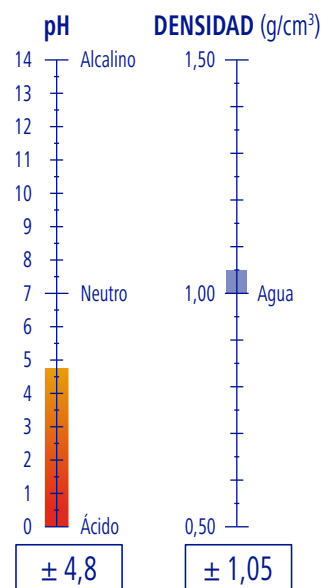

### PRODUCTIVIDAD

**20 l de producto**  
**6667 Kg**

Ref. 9230895

GP 21,00 Kg · 20,00 l

1 GP

12 GP

24 GP

0,87 m<sup>3</sup>