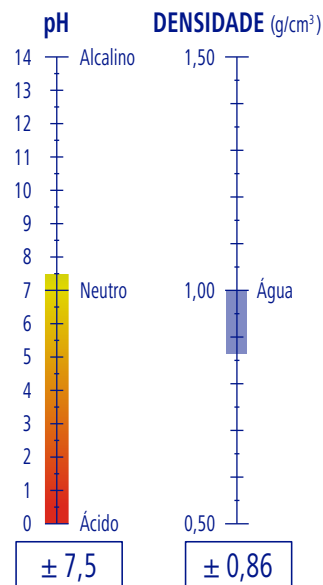

Ref. 0879

P44

Mix

Abrilhantador polivalente.

Abrilhantador polivalente perfumado com efeito auto secante. Projetado para limpar e abrillantar superfícies não porosas, como vidro, espelhos, divisórias, materiais plásticos ou metálicos e revestimentos de todos os tipos. Não aplicar o produto em madeira natural. A sua alta concentração fornece um ótimo desempenho e eficiência.

CARACTERÍSTICAS

Líquido

Rosa

Perfumado

Super concentrado

APLICAÇÕES

DOSAGEM

4 %

PGS Systems

RENDIMENTO

5 l de produto

20833 m²

PROROOM MIX

Ref. 9050879

GP 4,30 Kg · 5,00 l

3 GP

36 GP

144 GP

1,54 m³

51 GP