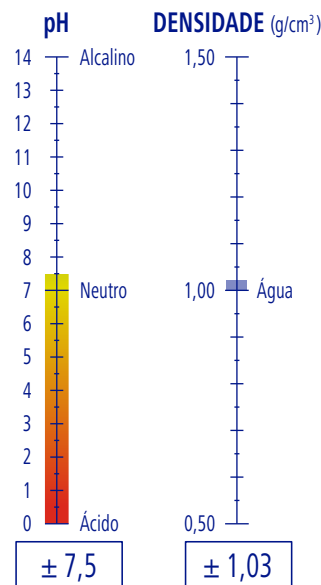

PGS Systems

0,5 %

RENDIMENTO

5 l de produto

20833 m²

PROCLEAN MIX

Ref. 9050876

GP 5,15 Kg · 5,00 l