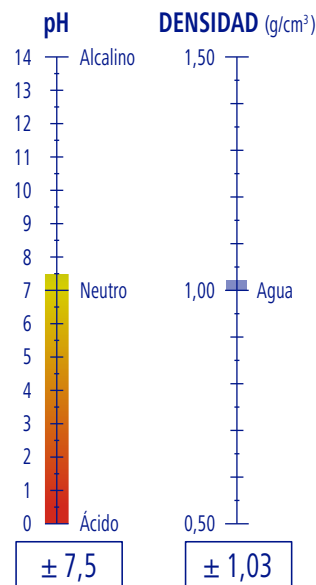

CARACTERÍSTICAS

Líquido

Verde

Esencia pino

Superconcentrado

APLICACIONES

DOSIFICACIÓN

4 %

>

PGS Systems

<

>

PRODUCTIVIDAD

5 l de producto

20833 m²

PROCLEAN MIX

Ref. 9050876

GP 5,15 Kg · 5,00 l

3 GP

36 GP

144 GP

1,54 m³

GP

Tel. +34 937 132 025 | info@saproder.com · www.saproder.com