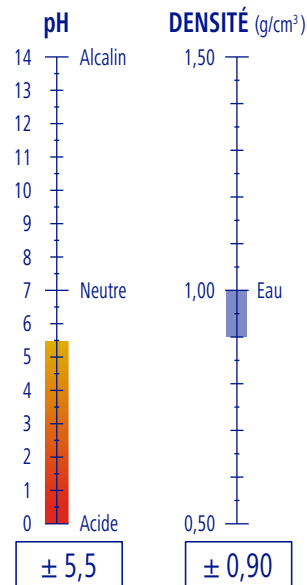

CARACTÉRISTIQUES

APPLICATIONS

DOSAGE

100 %

PRODUCTIVITÉ

750 ml de produit

375 m³

PROAMBIENT