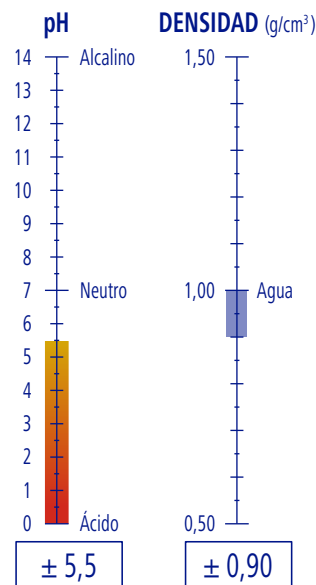

### DOSIFICACIÓN

**100 %**

### PRODUCTIVIDAD

**750 ml de producto**  
**375 m<sup>3</sup>**

**PROAMBIENT**

Ref. 9330850	EP 0,68 Kg · 0,75 l	6 EP	114 EP	684 EP	1,73 m <sup>3</sup>
Ref. 9050850	GP 4,50 Kg · 5,00 l	3 GP	36 GP	144 GP	1,54 m <sup>3</sup>