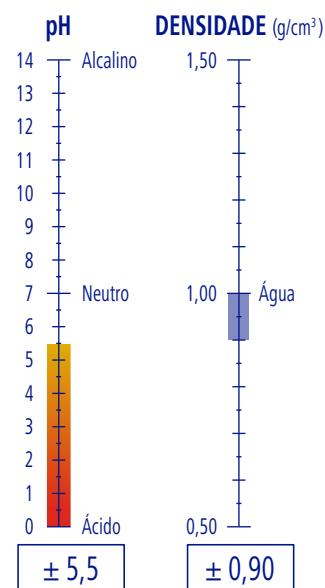

CARACTERÍSTICAS

Líquido

Amarelado

Perfumado

APLICAÇÕES

DOSAGEM

100 %

Transferir para a
embalagem pulverizadora

RENDIMENTO

5 l de produto
2500 m³

PROAMBIENT

Ref. 9050071

GP 4,50 Kg · 5,00 l

3 GP

36 GP

144 GP

1,54 m³

GP