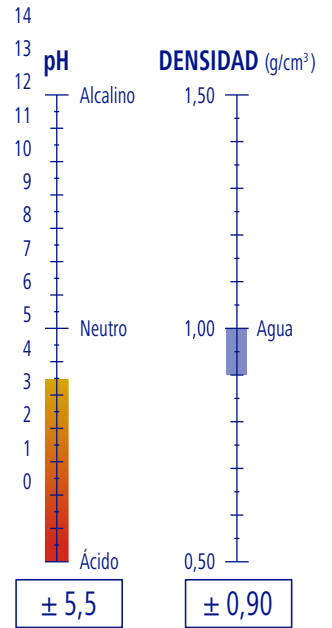

CARACTERÍSTICAS

Líquido

Amarillento

Perfumado

APLICACIONES

DOSIFICACIÓN

100 %

Trasvasar a botella pulverizadora

PRODUCTIVIDAD

5 l de producto
2500 m³

PROAMBIENT

Ref. 9050071

GP 4,50 Kg · 5,00 l

3 GP

36 GP

144 GP