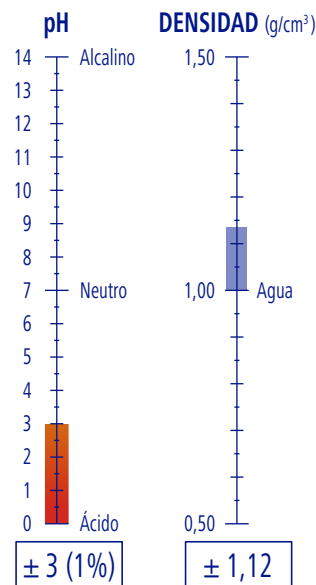

CARACTERÍSTICAS

Líquido

Azul

Perfumado

Concentrado

APLICACIONES

DOSIFICACIÓN

2 - 10 %
Según grado de suciedad

PGS Systems

PRODUCTIVIDAD

1 l de producto
8333 m²

PROCLEAN

Ref. 9110675	BP 1,12 Kg · 1,00 l	10 BP	140 BP	700 BP	1,49 m ³
Ref. 9050675	GP 5,60 Kg · 5,00 l	3 GP	36 GP	144 GP	1,54 m ³

Tel. +34 937 132 025 | info@saproder.com · www.saproder.com