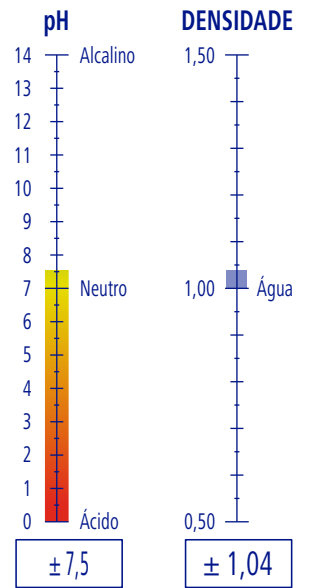

CARACTERÍSTICAS

Líquido

Azul

Característico

Concentrado

APLICAÇÕES

DOSAGEM

2 - 4 g/ 10 l

De 2 a 4 gramas por cada 10 litros de água de enxague

PGS Systems

RENDIMENTO

5 l de produto

12500 Tabuleiros

PROSHINE

| Ref. | GP | 5,15 Kg · 5,00 l | 3 GP | 36 GP | 144 GP | 1,54 m ³ |
|--------------|----|--------------------|------|-------|--------|---------------------|
| Ref. 9170669 | GP | 5,15 Kg · 5,00 l | 3 GP | 36 GP | 144 GP | 1,54 m ³ |
| Ref. 9520669 | GP | 20,60 Kg · 20,00 l | 1 GP | 12 GP | 24 GP | 0,87 m ³ |