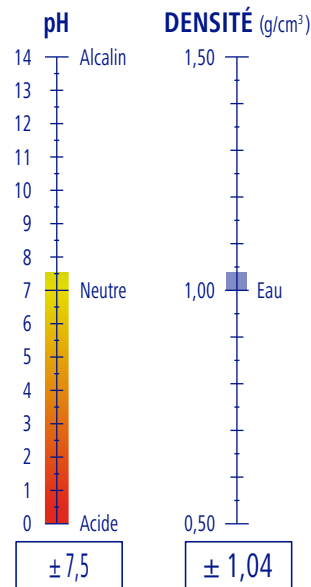

CARACTÉRISTIQUES

Liquide

Bleu

Caractéristique

Concentré

APPLICATIONS

DOSAGE

2 - 4 g/ 10 l

De 2 à 4 grammes par chaque
10 litres d'eau de rinçage

PGS Systems

PRODUCTIVITÉ

5 l de produto

12500 Plateaux

PROSHINE

Réf.	GP	5,15 Kg · 5,00 l	3 GP	36 GP	144 GP	1,54 m ³
Réf. 9170669	GP	5,15 Kg · 5,00 l	3 GP	36 GP	144 GP	1,54 m ³
Réf. 9520669	GP	20,60 Kg · 20,00 l	1 GP	12 GP	24 GP	0,87 m ³