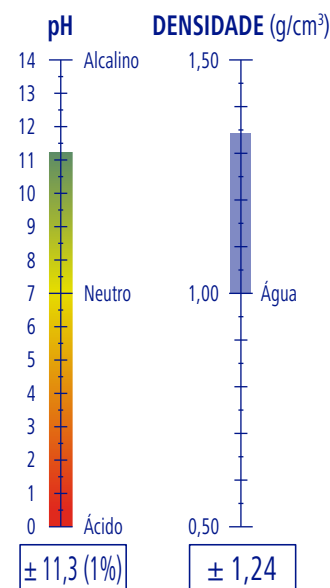

É também adequado na para a dosagem manual, em gramas, por litro de água de lavagem.

CARACTERÍSTICAS

Líquido

Castanho

Característico

Concentrado

APLICAÇÕES

DOSAGEM

2 - 4 g/l

De 2 a 4 gramas por cada litro de água de lavagem

PGS Systems

RENDIMENTO

5 l de produto

625 Tabuleiros

PROWASH

Ref. 9170662	GP 6,15 Kg · 5,00 l	3 GP	36 GP	144 GP	1,54 m ³
Ref. 9520662	GP 24,80 Kg · 20,00 l	1 GP	12 GP	24 GP	0,87 m ³