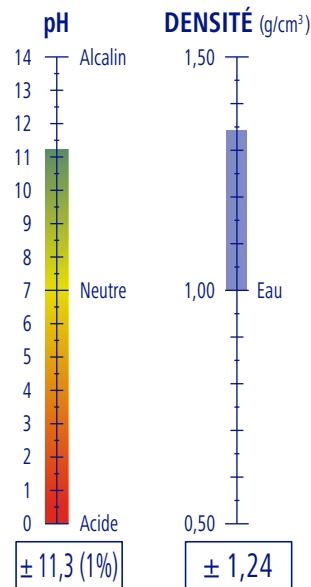

CARACTÉRISTIQUES

Liquide

Brun

Caractéristique

Concentré

APPLICATIONS

DOSAGE

2 - 4 g/l

De 2 à 4 grammes par chaque litre d'eau de lavage

PGS Systems

PRODUCTIVITÉ

5 l de produit

625 Plateaux

PROWASH

Réf. 9170662	GP 6,15 Kg · 5,00 l	3 GP	36 GP	144 GP	1,54 m ³
Réf. 9520662	GP 24,80 Kg · 20,00 l	1 GP	12 GP	24 GP	0,87 m ³