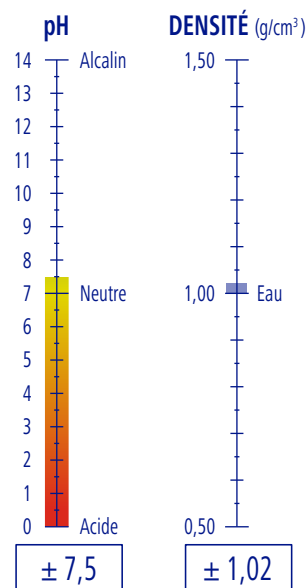

### DOSAGE

**0,5 - 50 %**

Selon le processus

### PRODUCTIVITÉ

**5 l de produit**

**6667 m<sup>2</sup>**

PROFLOOR

Réf. 9050065

GP 5,10 Kg · 5,00 l

3 GP

36 GP