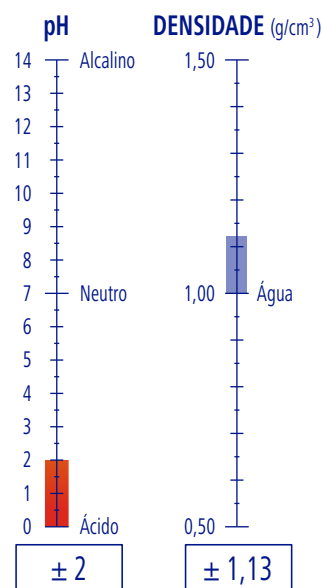

### CARACTERÍSTICAS

Líquido

Branco

Característico

### APLICAÇÕES

### DOSAGEM

### RENDIMENTO

**5 l** de produto  
**33 m<sup>2</sup>**

PROFLOOR

Ref. 9050060

GP 5,65 Kg · 5,00 l

3 GP

36 GP

144 GP