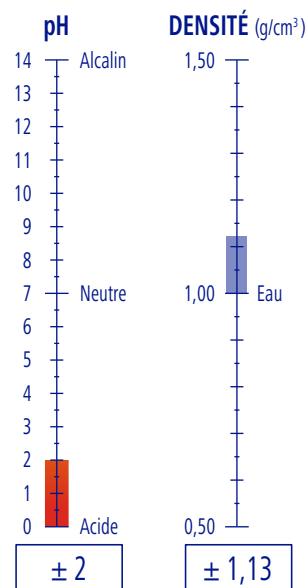

CARACTÉRISTIQUES

APPLICATIONS

DOSAGE

PRODUCTIVITÉ

5 l de produit
33 m²

PROFLOOR

Réf. 9050060

GP 5,65 Kg · 5,00 l