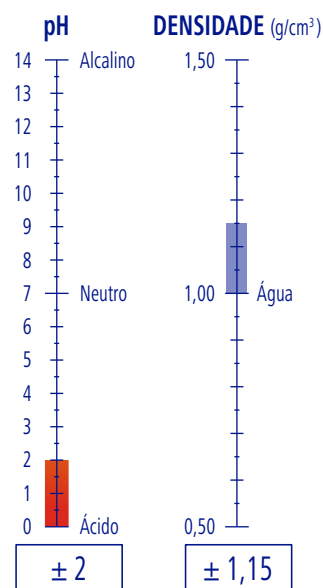

Ref. 0059

FLOOR VT RAPID

Cristalizador rápido.

Vitrificador-cristalizador duro para pisos de pedra, de origem calcária e porosos, em geral. A sua fórmula permite uma aplicação rápida e fornece a impermeabilização necessária para um brilho duradouro no pavimento. Produto ideal para superfícies de alto tráfego onde veda as áreas tratadas, evitando a deposição de poeira e sujeira por mais tempo.

CARACTERÍSTICAS

Líquido

Branco

Característico

APLICAÇÕES

DOSAGEM

100 %

RENDIMENTO

5 l de produto
33 m²

PROFLOOR

Ref. 9050059

GP 5,75 Kg · 5,00 l

3 GP

36 GP

144 GP

1,54 m³