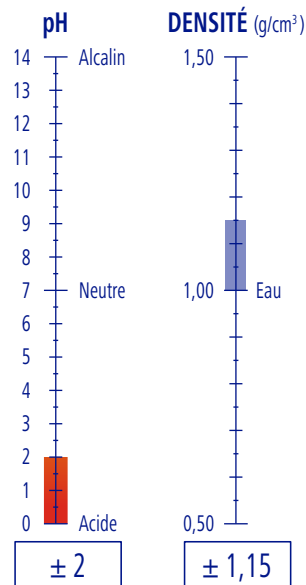

CARACTÉRISTIQUES

APPLICATIONS

DOSAGE

PRODUCTIVITÉ

5 l de produit
33 m²

PROFLOOR

Réf. 9050059

GP 5,75 Kg · 5,00 l