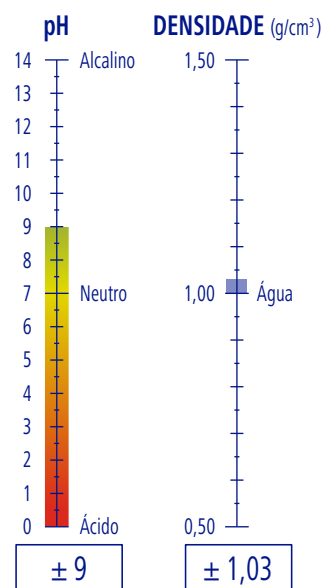

### CARACTERÍSTICAS

Líquido

Vermelho

Característico

Concentrado

### DOSAGEM

**5 - 20 %**

De acordo com  
o processo

PGS Systems

### RENDIMENTO

**5 l** de produto

**333 m<sup>2</sup>**

PROFLOOR

Ref. 9050058

GP 5,15 Kg · 5,00 l

3 GP

36 GP