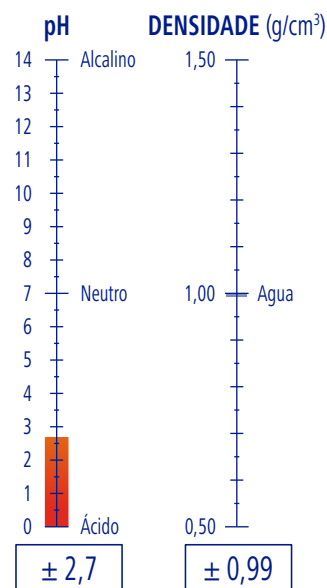

CARACTERÍSTICAS

APLICAÇÕES

DOSAGEM

RENDIMENTO

10 l de produto
3334 Kg

PROSOFT

Ref.	GP	ES	BD	Volume
Ref. 9050583	4,98 Kg · 5,00 l			1,54 m ³
Ref. 9510583		9,90 Kg · 10,00 l		0,99 m ³
Ref. 9230583	19,90 Kg · 20,00 l			0,87 m ³
Ref. 9570583			199 Kg · 200 l	1,06 m ³