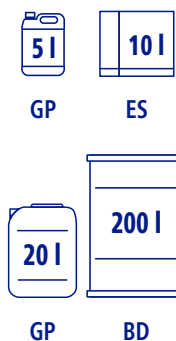

CARACTERÍSTICAS

APLICAÇÕES

DOSAGEM

RENDIMENTO

10 l de produto
3334 Kg

PROSOFT

Ref.	GP	ES	BD	Volume
Ref. 9050583	4,98 Kg · 5,00 l			1,54 m ³
Ref. 9510583		9,90 Kg · 10,00 l		0,99 m ³
Ref. 9230583	19,90 Kg · 20,00 l			0,87 m ³
Ref. 9570583			199 Kg · 200 l	1,06 m ³