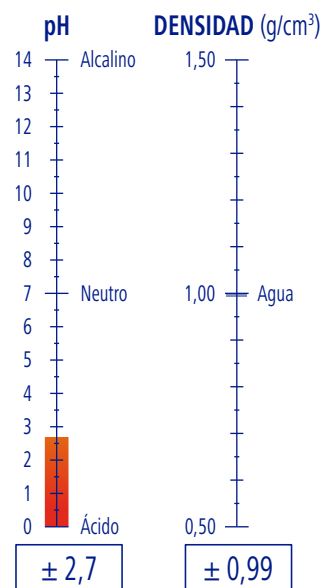

CARACTERÍSTICAS

Viscoso

Rosa

Perfumado

Concentrado

APLICACIONES

DOSIFICACIÓN

PRODUCTIVIDAD

10 l de producto
3334 Kg

PROSOFT

Ref.	Embalaje	Peso	Volumen	3 GP	36 GP	144 GP	m³
Ref. 9050583	GP	4,98 Kg · 5,00 l	1,54 m³	3 GP	36 GP	144 GP	1,54 m³
Ref. 9510583	ES	9,90 Kg · 10,00 l	0,99 m³	1 ES	15 ES	60 ES	0,99 m³
Ref. 9230583	GP	19,90 Kg · 20,00 l	0,87 m³	1 GP	12 GP	24 GP	0,87 m³
Ref. 9570583	BD	199 Kg · 200 l	1,06 m³	1 BD	2 BD	2 BD	1,06 m³