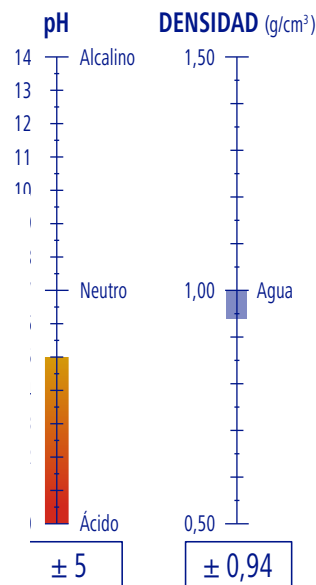

### DOSIFICACIÓN

**100 %**

Trasvasar a botella pulverizadora

### PRODUCTIVIDAD

**5 l de producto**  
**2500 m<sup>3</sup>**

**PROAMBIENT**

Ref. 9110575	BP 0,94 Kg · 1,00 l	10 BP	140 BP	700 BP	1,49 m <sup>3</sup>
Ref. 9050575	GP 4,70 Kg · 5,00 l	3 GP	36 GP	144 GP	1,54 m <sup>3</sup>