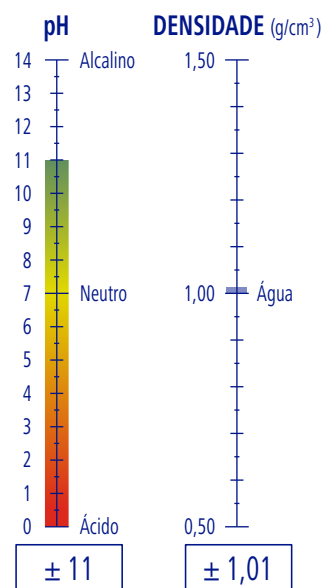

### DOSAGEM

**0,5 - 2 %**

Dependendo do grau de sujidade

PGS Systems

### RENDIMENTO

**5 l** de produto

**3333 m<sup>2</sup>**

PROFLOOR

Ref. 9050056

GP 5,05 Kg · 5,00 l

3 GP

36 GP