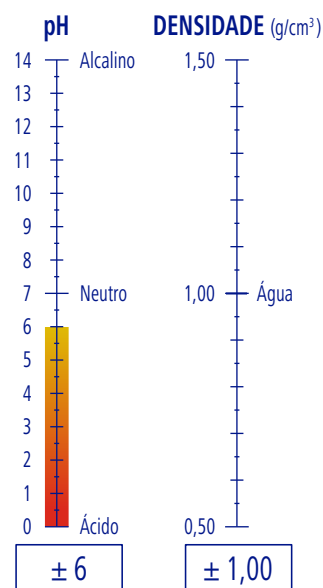

### DOSAGEM

**100 - 200 g/m<sup>2</sup>**

De acordo com o nível de espuma a ser removido

### RENDIMENTO

**5 l de produto**

**33 m<sup>3</sup>**

PROFLOOR

Ref. 9050567

GP 5,00 Kg · 5,00 l

3 GP

36 GP