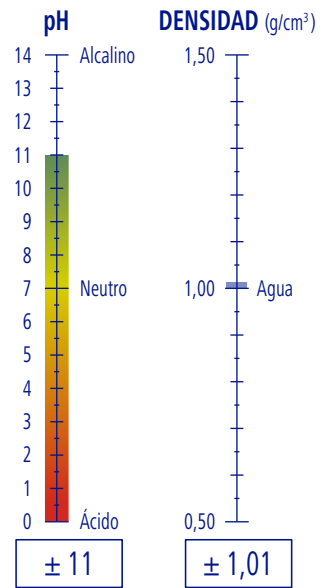

CARACTERÍSTICAS

APLICACIONES

DOSIFICACIÓN

0,5 - 2 %
Según grado de suciedad

PGS Systems

PRODUCTIVIDAD

5 l de producto
3333 m²

PROFLOOR

Ref. 9050056

GP 5,05 Kg · 5,00 l

3 GP

36 GP

144 GP

1,54 m³

GP

Tel. +34 937 132 025 | info@saproder.com · www.saproder.com