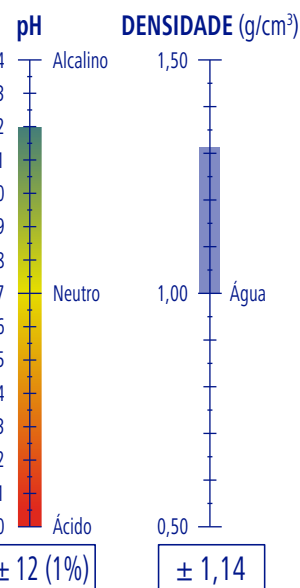

CARACTERÍSTICAS

Líquido

Amarelado

Característico

Concentrado

APLICAÇÕES

DOSAGEM

2 - 4 g/l

De 2 a 4 gramas por cada litro de água de lavagem

PGS Systems

RENDIMENTO

20 l de produto

2500 Tabuleiros

GP

Ref. 9230559

GP 23,00 Kg · 20,00 l

1 GP

12 GP

24 GP

0,87 m³