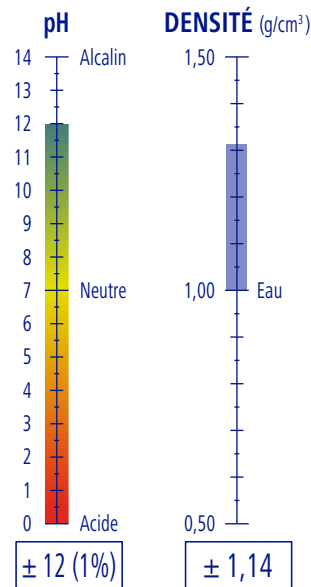

CARACTÉRISTIQUES

Liquide

Jaunâtre

Caractéristique

Concentré

APPLICATIONS

DOSAGE

2 - 4 g/l

De 2 à 4 grammes par chaque litre d'eau de lavage

PGS Systems

PRODUCTIVITÉ

20 l de produit

2500 Plateaux

PROWASH

Ref. 9230559 | GP 23,00 Kg · 20,00 l | 1 GP 12 GP 24 GP | 0,87 m³

20 l