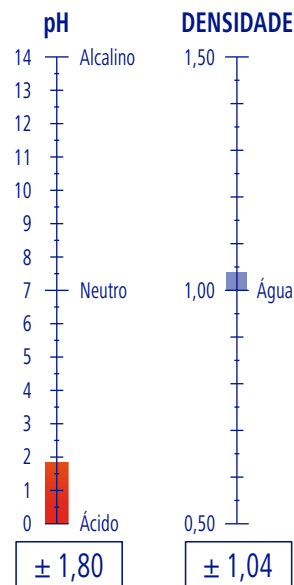

0,4 - 0,6 g/10 litros

De acordo com o nível de sujidade

RENDIMENTO

5 l de produto

6250 Lavagens

PROSHINE

Ref. 9170542

GP 5,15 Kg · 5,00 l

3 GP

36 GP

144 GP

1,54 m³

GP