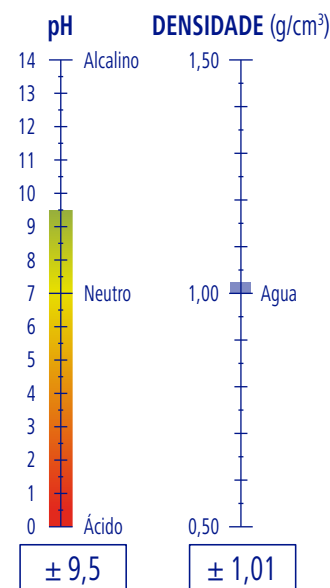

CARACTERÍSTICAS

APLICAÇÕES

DOSAGEM

RENDIMENTO

5 l de produto

- 2500 Kg
- 1000 Kg

Ref.	GP	ES	BD	Volume
Ref. 9050518	5,05 Kg · 5,00 l	3 GP	36 GP	1,54 m ³
Ref. 9510518	10,10 Kg · 10,00 l	1 ES	15 ES	0,99 m ³
Ref. 9230518	20,20 Kg · 20,00 l	1 GP	12 GP	0,87 m ³
Ref. 9570518	202 Kg · 200 l	1 BD	12 BD	0,87 m ³