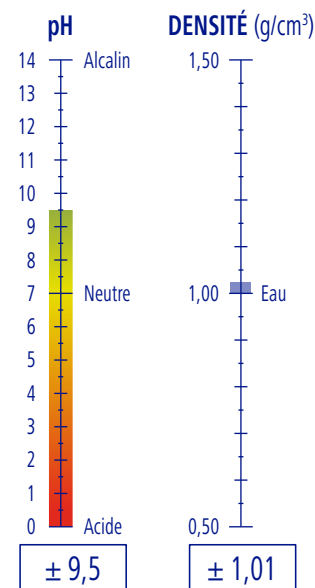

> **2-4 g/ kg**

PGS Systems

Lavage

> **5-10 g/ kg**

PRODUCTIVITÉ

5 l de produit

2500 Kg

1000 Kg

Réf. 9050518	GP 5,05 Kg · 5,00 l	3 GP	36 GP	144 GP	1,54 m ³
Réf. 9510518	ES 10,10 Kg · 10,00 l	1 ES	15 ES	60 ES	0,99 m ³
Réf. 9230518	GP 20,20 Kg · 20,00 l	1 GP	12 GP	24 GP	0,87 m ³
Réf. 9570518	BD 202 Kg · 200 l	1 BD	12 BD	24 BD	0,87 m ³