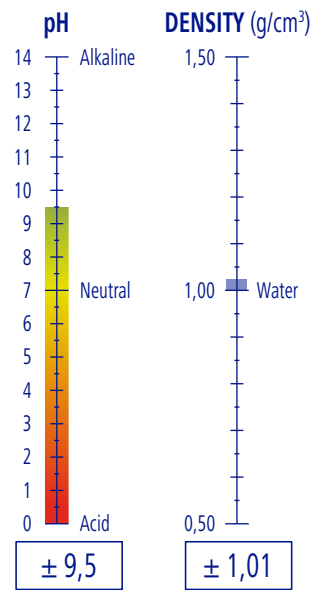

CHARACTERISTICS

APPLICATIONS

DOSING

PROFITABILITY

10 l of product

- 5000 Kg
- 2000 Kg

PROLIQUID

Ref. 9050518	GP 5,05 Kg · 5,00 l	3 GP	36 GP	144 GP	1,54 m ³
Ref. 9510518	ES 10,10 Kg · 10,00 l	1 ES	15 ES	60 ES	0,99 m ³
Ref. 9230518	GP 20,20 Kg · 20,00 l	1 GP	12 GP	24 GP	0,87 m ³
Ref. 9570518	BD 202 Kg · 200 l	1 BD	12 BD	24 BD	0,87 m ³