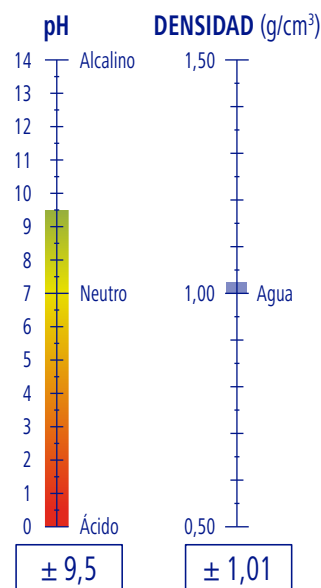

### APLICACIONES

### DOSIFICACIÓN

### PRODUCTIVIDAD

**5 l** de producto

- 2500 Kg
- 1000 Kg

Ref. 9050518	GP 5,05 Kg · 5,00 l	3 GP	36 GP	144 GP	1,54 m <sup>3</sup>
Ref. 9510518	ES 10,10 Kg · 10,00 l	1 ES	15 ES	60 ES	0,99 m <sup>3</sup>
Ref. 9230518	GP 20,20 Kg · 20,00 l	1 GP	12 GP	24 GP	0,87 m <sup>3</sup>
Ref. 9570518	BD 202 Kg · 200 l	1 BD	12 BD	24 BD	0,87 m <sup>3</sup>