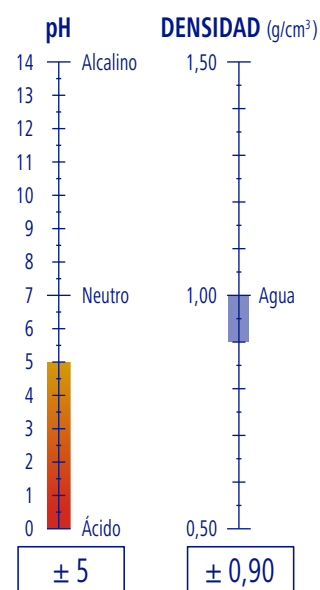

### DOSIFICACIÓN

# 100 %

Trasvasar a botella pulverizadora

### PRODUCTIVIDAD

**5 l** de producto  
**2500 m<sup>3</sup>**

PROAMBIENT

Ref. 9050495

GP 4,50 Kg · 5,00 l

3 GP

36 GP

144 GP