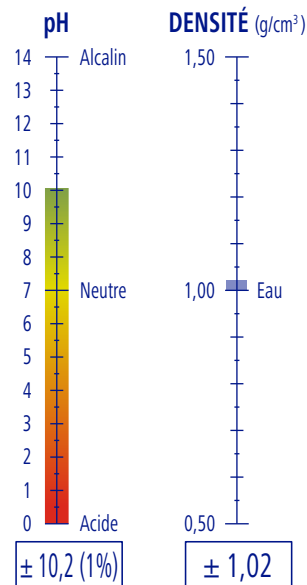

### DOSAGE

**0,5 - 2 %**

Selon le niveau de saleté

PGS Systems

### PRODUCTIVITÉ

**1 l de produit**

**1333 m<sup>2</sup>**

PROFLOOR

Réf. 9110486	BP 1,02 Kg · 1,00 l	10 BP	140 BP	700 BP	1,49 m <sup>3</sup>
Réf. 9050486	GP 5,10 Kg · 5,00 l	3 GP	36 GP	144 GP	1,54 m <sup>3</sup>