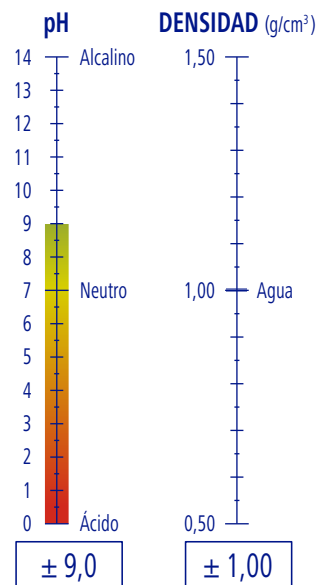

### DOSIFICACIÓN

**1 - 10 %**  
Según grado de suciedad

PGS Systems

### PRODUCTIVIDAD

**1 l de producto**  
**16667 m<sup>2</sup>**

PROCLEAN

Ref. 9110485	BP 1,00 Kg · 1,00 l	10 BP	140 BP	700 BP	1,49 m <sup>3</sup>
Ref. 9050485	GP 5,00 Kg · 5,00 l	3 GP	36 GP	144 GP	1,54 m <sup>3</sup>