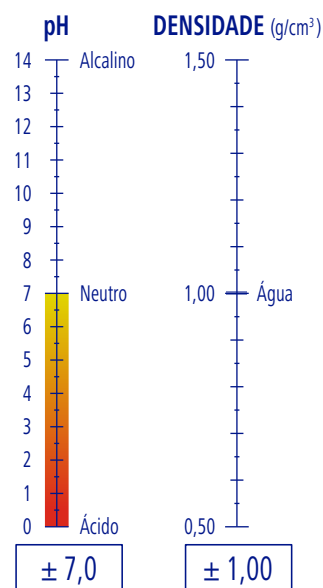

Dependendo do grau de sujidade

PGS Systems

RENDIMENTO

5 l de produto

6667 m²

PROFLOOR

Ref. 9050047

GP 5,00 Kg · 5,00 l

3 GP

36 GP

144 GP

1,54 m³

GP