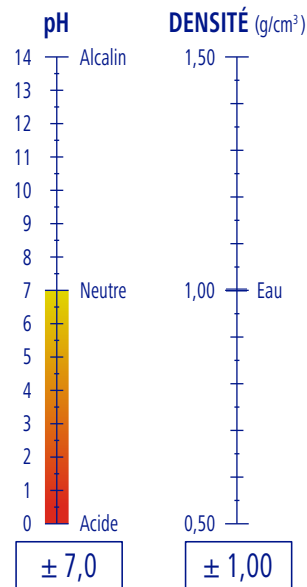

Selon le niveau de saleté

PRODUCTIVITÉ

5 l de produit

6667 m²

PROFLOOR

Réf. 9050047

GP 5,00 Kg · 5,00 l

3 GP