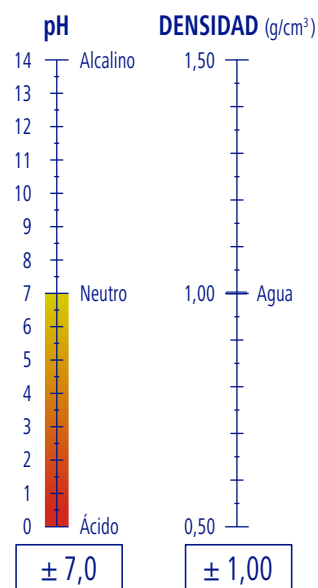

0,5 - 2 %
Según grado de suciedad

PGS Systems

PRODUCTIVIDAD

5 l de producto
6667 m²

PROFLOOR

Ref. 9050047

GP 5,00 Kg · 5,00 l

3 GP

36 GP

144 GP

1,54 m³

GP