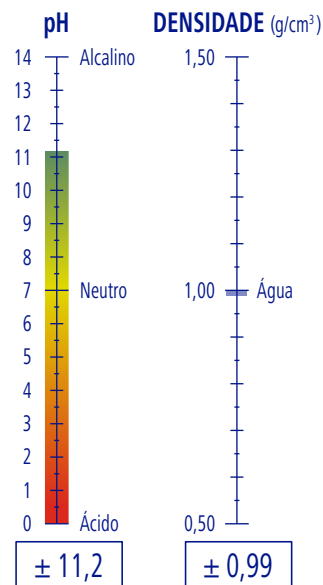

Líquido

Amarelo

Perfumado

"Ready to use"

APLICAÇÕES

DOSAGEM

100 %

RENDIMENTO

750 ml de produto

125 m²

PROFLYST

Ref. 9330463

EP 0,74 Kg · 0,75 l

6 EP

114 EP

684 EP