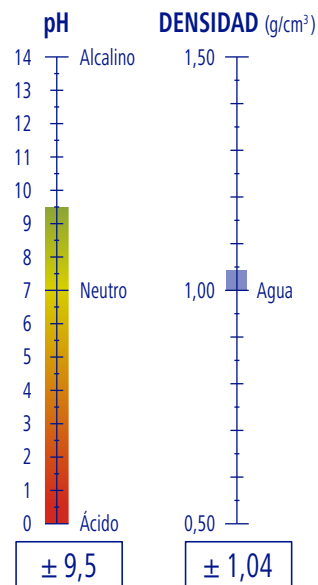

CARACTERÍSTICAS

Líquido

Verde

Perfumado

Concentrado

APLICACIONES

DOSIFICACIÓN

1 - 10 %
Según grado de suciedad

PGS Systems

PRODUCTIVIDAD

5 l de producto
83333 m²

PROCLEAN

Ref. 9050046	GP 5,20 Kg · 5,00 l	3 GP	36 GP	144 GP	1,54 m ³
Ref. 9230046	GP 20,80 Kg · 20,00 l	1 GP	12 GP	24 GP	0,87 m ³

Tel. +34 937 132 025 | info@saproder.com · www.saproder.com