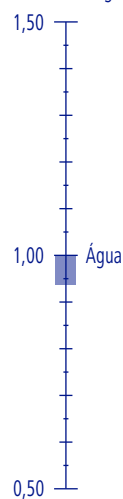

PGS Systems

RENDIMENTO

5 l de produto

41667 m²

pH

± 9 (4%)

DENSIDADE (g/cm³)

± 0,94

PROROOM MIX

Ref. 9050442

GP 4,70 Kg · 5,00 l

3 GP

36 GP

144 GP

1,54 m³

GP