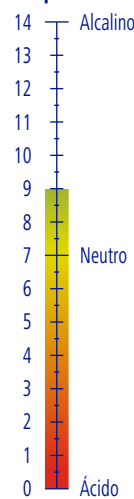

PGS Systems

RENDIMENTO

5 l de produto

41667 m²

pH

± 9 (4%)

DENSIDADE (g/cm³)

± 0,94

PROROOM MIX

Ref. 9050442

GP 4,70 Kg · 5,00 l

3 GP

36 GP

144 GP

1,54 m³

GP