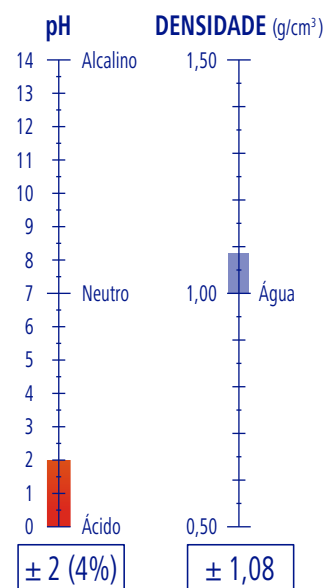

CARACTERÍSTICAS

Viscoso

Azul

Perfumado

Super concentrado

APLICAÇÕES

DOSAGEM

4%

PGS Systems

RENDIMENTO

5 l de produto

20833 m²

PROROOM MIX

Ref. 9050441

GP 5,40 Kg · 5,00 l

3 GP