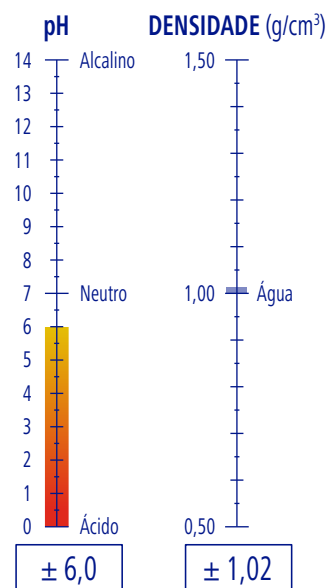

CARACTERÍSTICAS

Viscoso

Azul

Perfumado

Concentrado

APLICAÇÕES

DOSAGEM

0,2 - 0,4 %

20 - 40 ml de produto por cada 10 litros de água

PGS Systems

RENDIMENTO

1 l de produto

2500 serviços

PROCLEAN

	BP	ED	GP				
Ref. 9110043	1,02 Kg · 1,00 l	4,08 Kg · 4,00 l	20,40 Kg · 20,00 l	10 BP	140 BP	700 BP	1,49 m ³
Ref. 9440043				4 ED	48 ED	192 ED	1,38 m ³
Ref. 9230043				1 GP	12 GP	24 GP	0,87 m ³