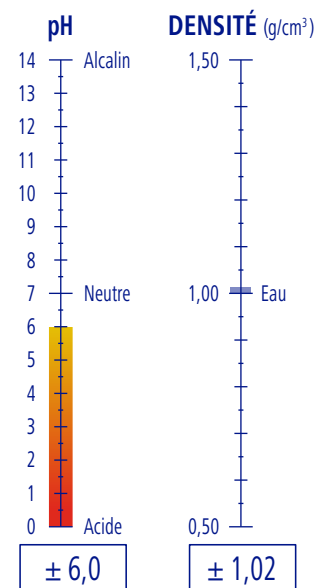

CARACTÉRISTIQUES

APPLICATIONS

DOSAGE

0,2 - 0,4 %

20 - 40 ml de produit pour chaque 10 litres d'eau

PGS Systems

PRODUCTIVITÉ

1 l de produit
2500 Menus

Réf. 9110043	BP 1,02 Kg · 1,00 l	10 BP	140 BP	700 BP	1,49 m ³
Réf. 9440043	ED 4,08 Kg · 4,00 l	4 ED	48 ED	192 ED	1,38 m ³
Réf. 9230043	GP 20,40 Kg · 20,00 l	1 GP	12 GP	24 GP	0,87 m ³

PRODER
PROFESIONAL