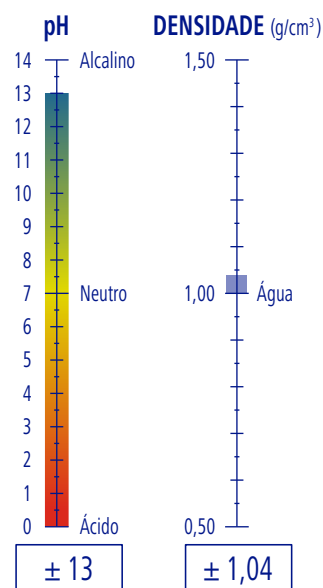

### DOSAGEM

**10 - 30 %**

De acordo com  
o processo

PGS Systems

### RENDIMENTO

**5 l** de produto

**167 m<sup>2</sup>**

PROFLOOR

Ref. 9050438

GP 5,20 Kg · 5,00 l

3 GP

36 GP