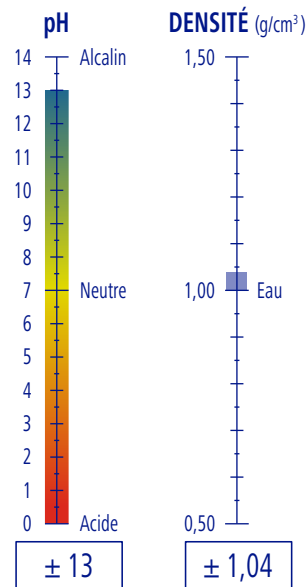

### DOSAGE

**10 - 30 %**

Selon le processus

PGS Systems

### PRODUCTIVITÉ

**5 l de produit**

**167 m<sup>2</sup>**

PROFLOOR

Réf. 9050438

GP 5,20 Kg · 5,00 l

3 GP

36 GP