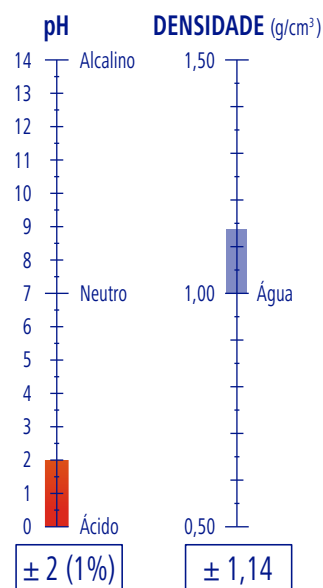

CARACTERÍSTICAS

Líquido

Vermelho

Perfumado

Concentrado

APLICAÇÕES

DOSAGEM

10 - 40 %

De acordo com
o processo

PGS Systems

RENDIMENTO

5 l de produto

1667 m²

PROFLOOR

Ref. 9050434

GP 5,71 Kg · 5,00 l

3 GP

36 GP

144 GP

1,54 m³

GP