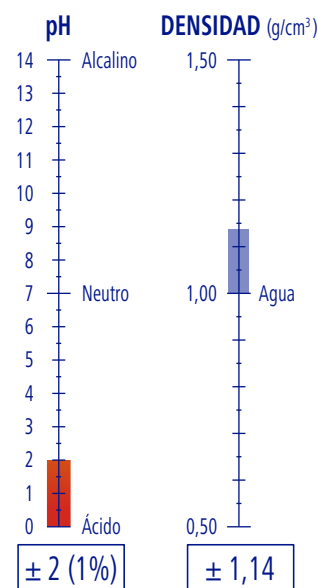

Según proceso

PGS Systems

PRODUCTIVIDAD

5 l de producto

1667 m²

PROFLOOR

Ref. 9050434

GP 5,71 Kg · 5,00 l

3 GP

36 GP

144 GP

1,54 m³

GP