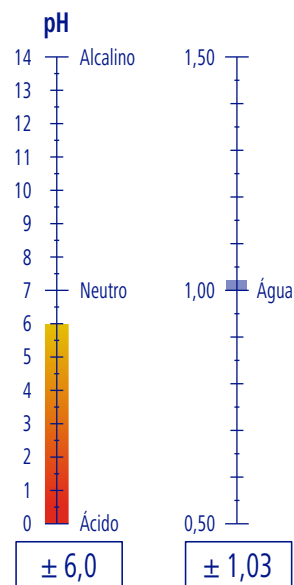

### DOSAGEM

**0,2 - 0,4%**

1-2 doses da válvula por cada 10 litros de água

PGS Systems

### RENDIMENTO

**5 l** de produto

**12500** Serviços

PROCLEAN

Ref. 9050042	GP 5,15 Kg · 5,00 l	3 GP	36 GP	144 GP	1,54 m <sup>3</sup>
Ref. 9230042	GP 20,60 Kg · 20,00 l	1 GP	12 GP	24 GP	0,87 m <sup>3</sup>