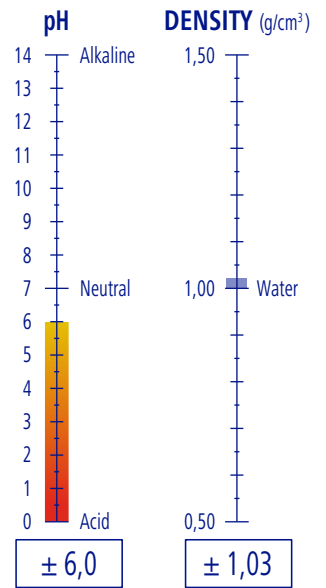

### DOSING

**0,2 - 0,4%**

Push dosing pump 1-2 times for every 10 litres of water

### PROFITABILITY

**5 l of product**

**12500 Menus**

PROCLEAN

Ref. 9050042	GP 5,15 Kg · 5,00 l	3 GP	36 GP	144 GP	1,54 m <sup>3</sup>
Ref. 9230042	GP 20,60 Kg · 20,00 l	1 GP	12 GP	24 GP	0,87 m <sup>3</sup>